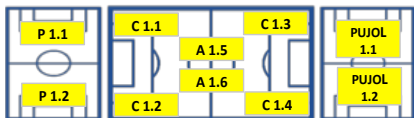

CFJMOLLERUSSA

Els horaris de la temporada 2022/23 seran els següents, sabent que poden ser modificats en dies i franges horàries segons els espais en relació amb els equips definitius.

HORARIS D'ENTRENAMENTS 22/23 CFJMOLLERUSSA

	DILLUNS	V	CAMP 1.1	V	CAMP 1.2	V	CAMP 1.3	V	CAMP 1.4	V	ANNEX 1.5	ANNEX 1.6	DILLUNS	V	PARC 1.1	V	PARC 1.2	V	PUJOL 1.1	V	PUJOL 1.2		
	16:30-17:45												16:30-17:45										
	18:00-19:15		ALEVÍ A	4	ALEVÍ B		ALEVÍ C		ALEVÍ D		PREB. C	PREB. D	18:00-19:15		PREB. A		PREB. B				CADET A		
	19:30-20:45		PRIMER EQUIP					JUVENIL A						INFANTIL A					INFANTIL B				
	21:00-22:15		PERSONAL					JUVENIL B						PERSONAL					PERSONAL				
	DIMARTS	V	CAMP 1.1	V	CAMP 1.2	V	CAMP 1.3	V	CAMP 1.4	V	ANNEX 1.5	ANNEX 1.6	DIMARTS	V	PARC 1.1	V	PARC 1.2	V	PUJOL 1.1	V	PUJOL 1.2		
	16:30-17:45												16:30-17:45										
	18:00-19:15		BENJ. A	4	BENJ. B		BENJ. C		BENJ. D		ESCOLETA	RENDIMENT	18:00-19:15		DEBUT. A		DEBUT. B				FEM. 7 A	FEM. 7 B	
	19:30-20:45		PERSONAL					CADET B						MARES					FEMENÍ JUVENIL 7				
	21:00-22:15		PERSONAL					PERSONAL						PERSONAL					PERSONAL				
	DIMECRES	V	CAMP 1.1	V	CAMP 1.2	V	CAMP 1.3	V	CAMP 1.4	V	ANNEX 1.5	ANNEX 1.6	DIMECRES	V	PARC 1.1	V	PARC 1.2	V	PUJOL 1.1	V	PUJOL 1.2		
	16:30-17:45		INFANTIL A					CADET B															
	18:00-19:15		CADET A					INFANTIL B						ALEVÍ A		ALEVÍ B		ALEVÍ C		ALEVÍ D			
	19:30-20:45		PRIMER EQUIP					JUVENIL A						FEMENÍ JUVENIL 7					RENDIMENT		RENDIMENT		
	21:00-22:15		PERSONAL					JUVENIL B						PERSONAL					PERSONAL				
	DIJOUS	V	CAMP 1.1	V	CAMP 1.2	V	CAMP 1.3	V	CAMP 1.4	V	ANNEX 1.5	ANNEX 1.6	DIJOUS	V	PARC 1.1	V	PARC 1.2	V	PUJOL 1.1	V	PUJOL 1.2		
	16:30-17:45												16:30-17:45										
	18:00-19:15		BENJ. A		BENJ. B		BENJ. C		BENJ. D		PREB. A	PREB. B	18:00-19:15		FEM. 7 A		FEM. 7 B		PREB. C		PREB. D		
	19:30-20:45		PRIMER EQUIP											RENDIMENT		RENDIMENT		RENDIMENT		RENDIMENT			
	21:00-22:15		PERSONAL					PERSONAL						PERSONAL					PERSONAL				
	DIVENDRES	V	CAMP 1.1	V	CAMP 1.2	V	CAMP 1.3	V	CAMP 1.4	V	ANNEX 1.5	ANNEX 1.6	DIVENDRES	V	PARC 1.1	V	PARC 1.2	V	PUJOL 1.1	V	PUJOL 1.2		
	16:30-17:45		INFANTIL A					INFANTIL B															
	18:00-19:15		ALEVÍ A		ALEVÍ B		CADET A				ESCOLETA	RENDIMENT	18:00-19:15		DEBUT. A		DEBUT. B		ALEVÍ C		ALEVÍ D		
	19:30-20:45		PRIMER EQUIP					JUVENIL A						FEMENÍ JUVENIL 7					CADET B				
	21:00-22:15		VETERANS					JUVENIL B						PERSONAL					PERSONAL				
HORARIS FUTBOL BASE 22/23	FUTBOL 7	Debutants (2017 / 2018) Dimarts i divendres (18h - 19.15h)										Infantils (2009 / 2010) Dilluns, dimecres i divendres (Dif. franges)											
		Prebenjamins (2015 / 2016) Dilluns i dijous (18h - 19.15h)										Cadets (2007 / 2008) Diferents dies i diferents franges horàries											
		Benjamins (2013 / 2014) Dimarts i dijous (18 - 19.15h)										Juvenils (2004 / 2005 / 2006) Dilluns, dimecres i divendres (Dif. franges)											
		Alevins (2011 / 2012) Dilluns, dimecres i divendres (18 - 19.15h)										Femení Juvenil Futbol 7 Dimarts, dimecres i divendres (19.30h - 21h)											
Femení futbol 7 Dimarts i dijous (18 - 19.15h)										Primer equip Dilluns, dimecres, dijous i divendres (19.30h)